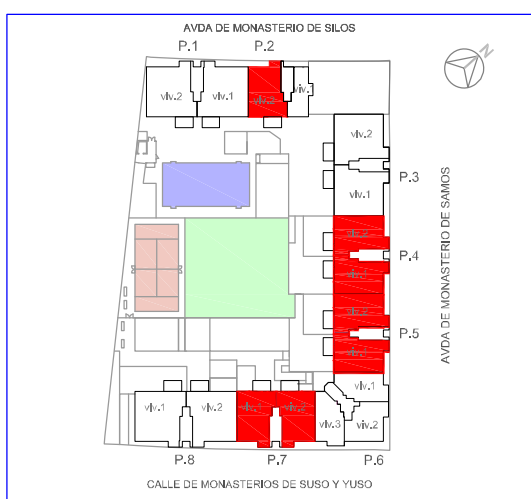

**UBICACIÓN EN LA PARCELA**

**MONTECARMELO 32.3**  
**VIVIENDA 3 DORMITORIOS**

DORM.	SUPERFICIE ÚTIL (CON TENEDERO Y TERRAZA)	SUPERF. CONSTR. (CON ELEMENTOS COMUNES Y TERRAZA)
3	93.12 m <sup>2</sup>	131.77 m <sup>2</sup>

ESTE PLANO ES INDICATIVO, PUDIENDO SUFRIR VARIACIONES EN EL TRANSURSO DE LA EJECUCIÓN DE LA OBRA. EL MOBILIARIO ES MERAMENTE DECORATIVO Y NO ESTÁ INCLUIDO EN EL PRECIO DE VENTA.